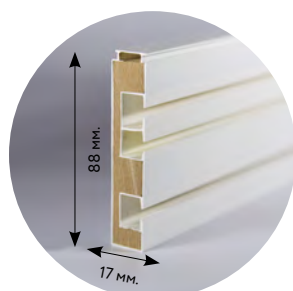

ШИНА ПОТОЛОЧНАЯ ИЗ ПВХ С МДФ НАПОЛНЕНИЕМ 3-Х РЯДНАЯ (ГЕРМАНИЯ)

КОМПЛЕКТ:

– шина из ПВХ с МДФ наполнением 3-х рядная

УПАКОВКА:

т/у рукав, торцевые коробки

белый

L 160 / 180 / 200 / 220 / 240 / 260 / 280 / 300 / 320
340 / 360 / 380 / 400 см