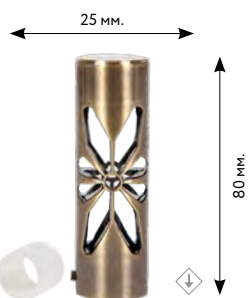

БАБОЧКА

сатин
медь
старое золото
нержавеющая сталь
золото глянecное
серебро глянecное
коричневое золото

∅ 16 / 20 мм.