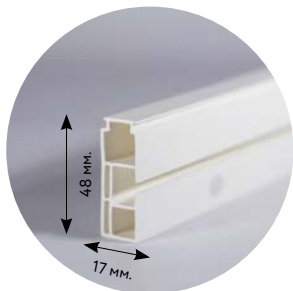

1-7 ЖЕМЧУЖНЫЙ

1-7 КРЕМОВЫЙ

1-7 АНТИЧНЫЙ

ПОТОЛОЧНЫЕ КАРНИЗЫ «MEYER»

**ПОТОЛОЧНЫЙ КАРНИЗ  
«ПРЕМИУМ» 1-РЯДНЫЙ (РОССИЯ)**

ПОТОЛОЧНЫЙ КАРНИЗ В СБОРЕ (без поворотов)

КОМПЛЕКТ:

- шина 1 рядная Meyer
- фурнитура: стопор винтовой, крючок, заглушка монтажная, заглушка универсальная