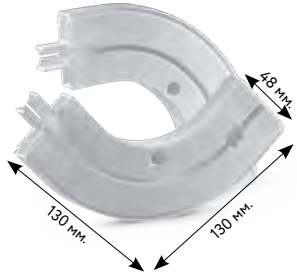

ФУРНИТУРА К ПОТОЛОЧНЫМ КАРНИЗАМ

**ЗАКРУГЛЕНИЯ
1-РЯДНЫЕ**