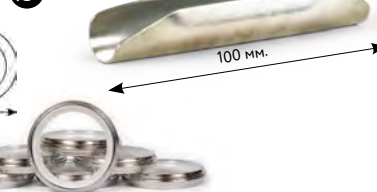

СОЕДИНИТЕЛЬ ТРУБЫ

📏 20 мм.