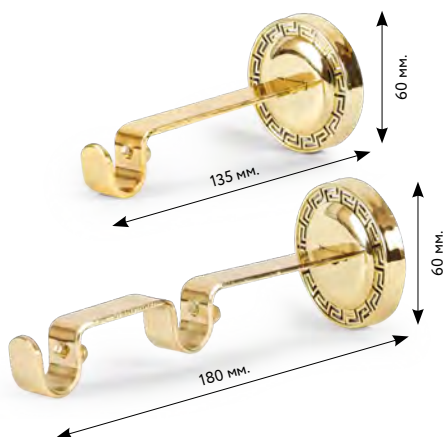

КОЛЬЦО ФЭШН с крючком

- 🏠 сатин, старое золото, матовое золото, золото глянец, серебро глянец

Ⓛ 16 мм.