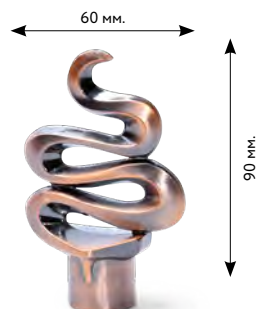

НАКОНЕЧНИКИ

ЭСКИМО

сатин
медь
старое золото
нержавеющая сталь
золото глянцевое
серебро глянцевое
коричневое золото

∅ 16 мм.