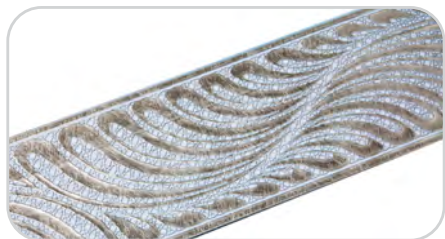

ДЕКОРАТИВНЫЕ БЛЕНДЫ

КОЛЛЕКЦИЯ «ЖАР-ПТИЦА» 70 ММ ШИРОКОФОРМАТНЫЙ РИСУНОК

ПЛАТИНА