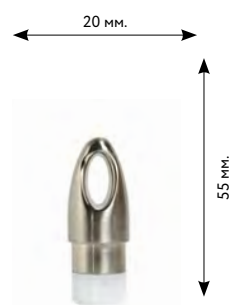

### ЗАГЛУШКА ТРУБЫ второго ряда пластиковая

 графит / нержавеющая сталь

 16 мм.

### ЗАГЛУШКА ТРУБЫ первого ряда металлическая

 графит / нержавеющая сталь

 19 мм.

графит  
нержавеющая сталь

Ø 19 мм.

**МАРС**

графит  
нержавеющая сталь

Ø 19 мм.

**МЕРКУРИЙ**

графит  
нержавеющая сталь

Ø 19 мм.

**НЕПТУН**

графит  
нержавеющая сталь

Ø 19 мм.

**ПЛУТОН**

графит  
нержавеющая сталь

Ø 19 мм.

**ЮПИТЕР**

графит  
нержавеющая сталь