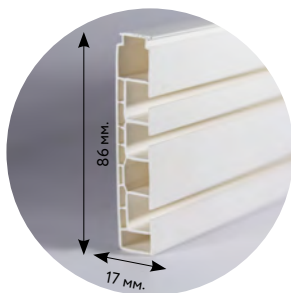

ПОТОЛОЧНЫЕ КАРНИЗЫ

«ЭКОНОМ» 3-Х РЯДНЫЙ (РОССИЯ)

ТРЕХРЯДНЫЙ ПОТОЛОЧНЫЙ КАРНИЗ В СБОРЕ
(без поворотов и планки)

КОМПЛЕКТ:

- шина 3-х рядная
- фурнитура: фиксатор, крючок

УПАКОВКА:

т/у рукав, торцевые коробки

L 160 / 180 / 200 / 220 / 240 / 260 / 280 / 300 / 320 / 340
360 / 380 / 400 см.