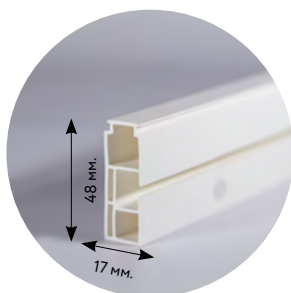

### «ЭКОНОМ» 2-Х РЯДНЫЙ (РОССИЯ)

ДУХУРЯДНЫЙ ПОТОЛОЧНЫЙ КАРНИЗ В СБОРЕ  
(без поворотов и планки)

**КОМПЛЕКТ:**

- шина 2-х рядная
- фурнитура: фиксатор, крючок

**УПАКОВКА:**

т/у рукав, торцевые коробки

**L** 160 / 180 / 200 / 220 / 240 / 260 / 280 / 300 / 320  
340 / 360 / 380 / 400 см.