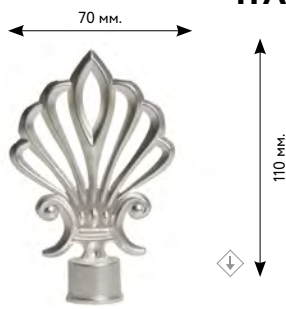

ВЕЕР

сатин
медь
старое золото
нержавеющая сталь
золото глянцевое
серебро глянцевое
коричневое золото
слоновая кость-золото
платина

∅ 16 мм..
40 мм.