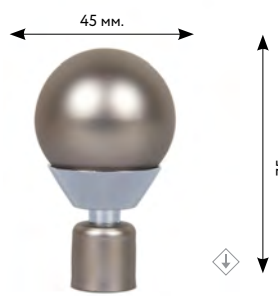

СФЕРА
2-х цветный

сатин с серебром глянец
старое золото с золотом
глянец

∅ 16 мм.