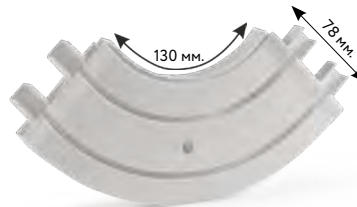

**ЭКРЕРНЫЙ УГОЛ
2-РЯДНЫЙ ВНУТРЕННИЙ**