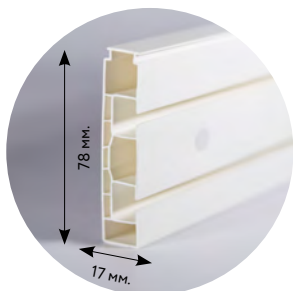

**ПОТОЛОЧНЫЙ КАРНИЗ
«ПРЕМИУМ» 2-Х РЯДНЫЙ (РОССИЯ)**

ПОТОЛОЧНЫЙ КАРНИЗ В СБОРЕ (без поворотов)

КОМПЛЕКТ:

- шина 2-х рядная Meyer
- фурнитура: стопор винтовой, крючок, заглушка монтажная, заглушка универсальная

УПАКОВКА:

прозрачный т/у рукав, торцевые коробки

L 160 / 180 / 200 / 220 / 240 / 260 / 280 / 300 / 320
340 / 360 / 380 / 400 см.