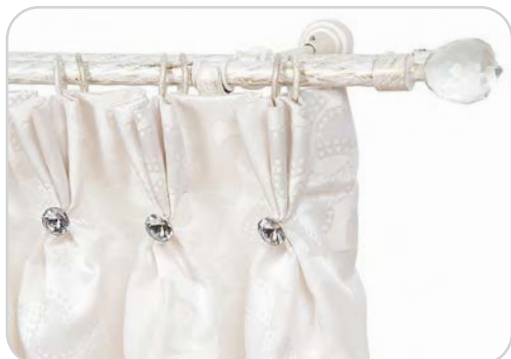

#### КОМПЛЕКТ:

- Трубы витые металлические 2 шт., до размера 240 см. – цельные, с размера 280 см. – составные с соединителем.
- Кронштейн двухрядный открытый литой, длиной 21 см. До размера 200 см. – 2 шт., с размера 240 см. – 3 шт.
- Крепление трубы к кронштейну – с пластиковой втулкой.
- Основание кронштейна - 40 мм., имеет, 3 отверстия для крепления к стене.
- Кольца с пластиковой вставкой и крючком, 10 шт., на погонный метр для каждой направляющей.
- Заглушка трубы - 2 шт.
- Комплект крепежа: дюбели, шурупы