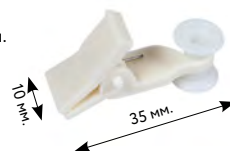

ЗАЖИМ НА У-ШИНУ

- белый

∅ 28 мм.