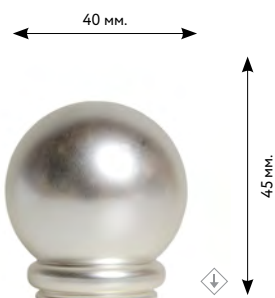

## НАКОНЕЧНИКИ

**ВИНГС**  
2-х цветный

сатин с серебром глянec  
старое золото с золотом  
глянec

∅ 16 мм.

**КВАДРО**  
2-х цветный

сатин с серебром глянec  
старое золото с золотом  
глянec

∅ 16 мм.

**ЖЕМЧУГ**  
2-х цветный

сатин  
медь  
старое золото  
нержавеющая сталь  
золото глянecное  
серебро глянecное  
коричневое золото

∅ 16 мм.

**ЛЮКСОР**

сатин  
медь  
старое золото  
нержавеющая сталь  
золото глянecное  
серебро глянecное  
коричневое золото  
слоновая кость-золото  
платина

∅ 16 / 20 мм.

**БАБОЧКА**

сатин  
медь  
старое золото  
нержавеющая сталь  
золото глянecное  
серебро глянecное  
коричневое золото

∅ 16 / 20 мм.

**БОЛОНЬЯ**

сатин  
медь  
старое золото  
нержавеющая сталь  
золото глянecное  
серебро глянecное  
коричневое золото  
слоновая кость-золото  
платина

∅ 16 мм.

**БУЛАВА**

сатин  
медь  
старое золото  
нержавеющая сталь  
золото глянecное  
серебро глянecное  
коричневое золото  
слоновая кость-золото  
платина

∅ 16 мм.

**БУТОН**

сатин  
медь  
старое золото  
нержавеющая сталь  
золото глянecное  
серебро глянecное  
коричневое золото  
слоновая кость-золото  
платина