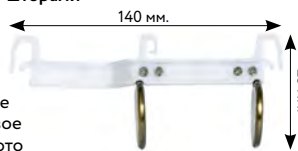

ДЕЛАЙТЕР

убирает просвет между шторами

сатин
медь
старое золото
золото глянцевое
серебро глянцевое
коричневое золото

∅ 16 мм.

ДЕРЖАТЕЛЬ ТРУБЫ 2-го ряда

сатин/серебро/нерж.сталь
медь
старое золото/золото
коричневое золото
слоновая кость-золото

∅ 16 мм.