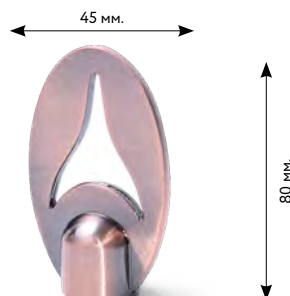

КЕНИЯ

сатин
медь
старое золото
нержавеющая сталь
золото глянecное
серебро глянecное
коричневое золото

∅ 16 мм.