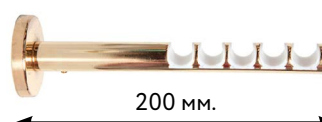

КРОНШТЕЙН СТЕНОВОЙ