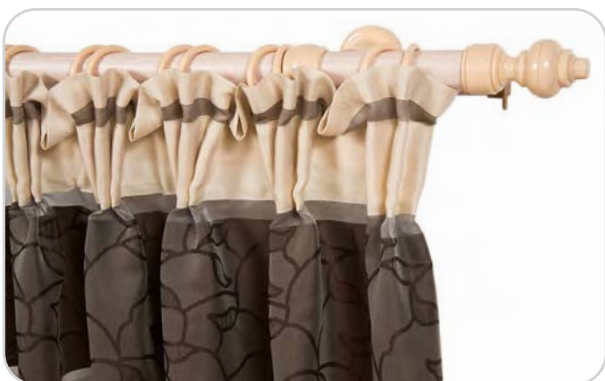

### КРУГЛЫЙ КАРНИЗ 28ММ С ПЛАСТИКОВОЙ ФУРНИТУРОЙ

**КОМПЛЕКТ:**

– труба металлическая, покрытая пластиком  
– фурнитура: наконечники и кольца пластиковые, крючки, кронштейны пластиковые  
Могут быть укомплектованы u-шиной и фурнитурой к ней (держатели шины, заглушки шины, крючки)  
– комплект крепежа