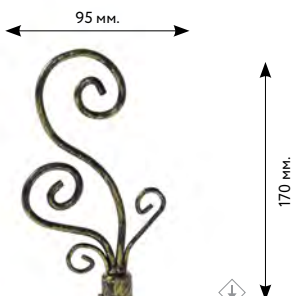

ЗАВИТОК

сатин
медь
старое золото
нержавеющая сталь
золото глянecное
серебро глянecное
коричневое золото

∅ 16 мм.