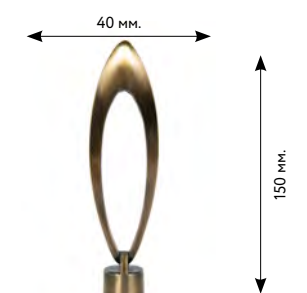

Ø 16 мм.

**ЛИЛИЯ**

 сатин  
 медь  
 старое золото  
 нержавеющая сталь  
 золото глянцевое  
 серебро глянцевое  
 коричневое золото

Ø 16 мм.

**ОРЕХ**

 сатин  
 медь  
 старое золото  
 нержавеющая сталь  
 золото глянцевое  
 серебро глянцевое  
 коричневое золото  
 слоновая кость-золото  
 платина

Ø 16 мм.

**УЛИТКА**

 сатин  
 медь  
 старое золото  
 нержавеющая сталь  
 золото глянцевое  
 серебро глянцевое  
 коричневое золото

Ø 16 мм.

**ЛИСТОК**

 сатин  
 медь  
 старое золото  
 нержавеющая сталь  
 золото глянцевое  
 серебро глянцевое  
 коричневое золото

Ø 16 мм.

**АРГО**

 сатин  
 медь  
 старое золото  
 нержавеющая сталь  
 золото глянцевое  
 серебро глянцевое  
 коричневое золото

Ø 16 мм.

**ЭЛЛИПС**

 сатин  
 медь  
 старое золото  
 нержавеющая сталь  
 золото глянцевое  
 серебро глянцевое  
 коричневое золото