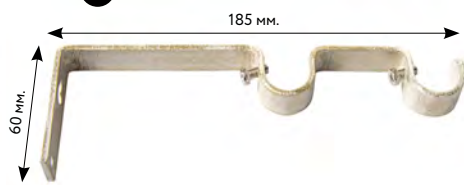

ДЕРЖАТЕЛЬ ТРУБЫ ТЕЛЕСКОП двухрядный металлический

старое золото
нержавеющая сталь
слоновая кость-золото
жемчужный
белый
черный

∅ 19 мм.