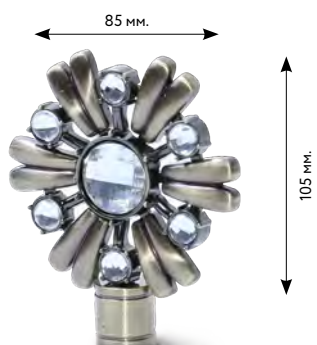

## НАКОНЕЧНИКИ

**ЦВЕТОК**

 сатин  
 старое золото  
 медь  
 золото глянцевое  
 серебро глянцевое

 16 мм.

**БАМБУК**

 сатин  
 старое золото  
 медь  
 золото глянцевое  
 серебро глянцевое

 16 мм.

**ГЕРБЕРА**

 сатин  
 старое золото  
 медь  
 золото глянцевое  
 серебро глянцевое

 16 мм.

**БРИЛЛИАНТОВАЯ РОСА**

 сатин  
 старое золото  
 медь  
 золото глянцевое  
 серебро глянцевое

 16 мм.  
 65 мм.

**ЛИЕНС**

 сатин  
 старое золото  
 медь  
 золото глянцевое  
 серебро глянцевое

 16 мм.

**СОЛНЦЕ**

 сатин  
 старое золото  
 медь  
 золото глянцевое  
 серебро глянцевое

 16 мм.

**ПОДВЕСКА**

 сатин  
 старое золото  
 медь  
 золото глянцевое  
 серебро глянцевое

 16 мм.

**БРИЛЛИАНТОВЫЙ ЛИСТ**