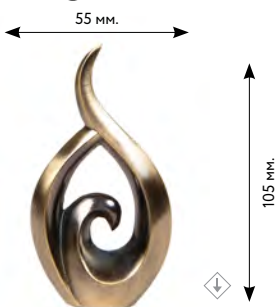

НАУТИЛУС

сатин
медь
старое золото
нержавеющая сталь
золото глянцевое
серебро глянцевое
коричневое золото
слоновая кость-золото
платина

Ø 16 мм.