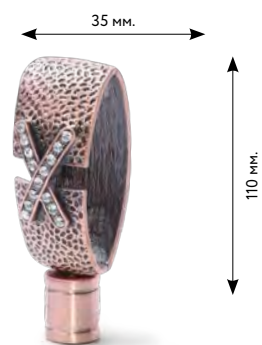

## НАКОНЕЧНИКИ

**ЦВЕТОК**

 сатин  
 старое золото  
 медь  
 золото глянцевое  
 серебро глянцевое

 16 мм.

**БАМБУК**

 сатин  
 старое золото  
 медь  
 золото глянцевое  
 серебро глянцевое

 16 мм.

**ГЕРБЕРА**

 сатин  
 старое золото  
 медь  
 золото глянцевое  
 серебро глянцевое

 16 мм.

**БРИЛЛИАНТОВАЯ РОСА**

 сатин  
 старое золото  
 медь  
 золото глянцевое  
 серебро глянцевое

 16 мм.  
 65 мм.

**ЛИЕНС**

 сатин  
 старое золото  
 медь  
 золото глянцевое  
 серебро глянцевое

 16 мм.

**СОЛНЦЕ**

 сатин  
 старое золото  
 медь  
 золото глянцевое  
 серебро глянцевое

 16 мм.

**ПОДВЕСКА**

 сатин  
 старое золото  
 медь  
 золото глянцевое  
 серебро глянцевое

 16 мм.

**БРИЛЛИАНТОВЫЙ ЛИСТ**