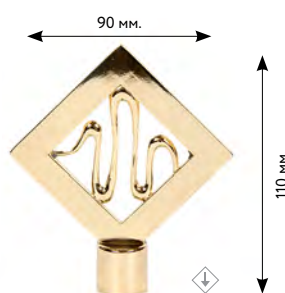

## НАКОНЕЧНИКИ

**КРЮК**

 сатин  
 медь  
 старое золото  
 нержавеющая сталь  
 золото глянцевое  
 серебро глянцевое  
 коричневое золото

Ø 16 мм.

**ЛОЗА**

 сатин  
 медь  
 старое золото  
 нержавеющая сталь  
 золото глянцевое  
 серебро глянцевое  
 коричневое золото  
 слоновая кость-золото

Ø 16 мм.

**РОМБ**

 сатин  
 медь  
 старое золото  
 нержавеющая сталь  
 золото глянцевое  
 серебро глянцевое  
 коричневое золото

Ø 16 мм.

**ЛАБИРИНТ**

 сатин  
 медь  
 старое золото  
 нержавеющая сталь  
 золото глянцевое  
 серебро глянцевое  
 коричневое золото