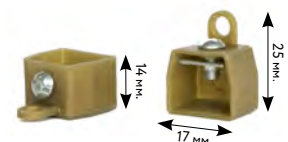

ЗАГЛУШКА U-ШИНЫ

сатин/серебро
медь
старое золото/золото

∅ 16 мм.