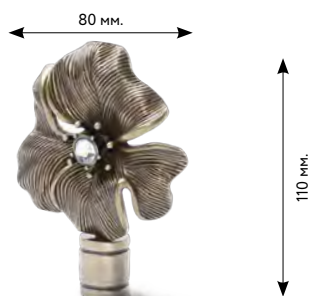

 16 мм.

**СОЛНЦЕ**

 сатин  
 старое золото  
 медь  
 золото глянцевое  
 серебро глянцевое

 16 мм.

**ПОДВЕСКА**

 сатин  
 старое золото  
 медь  
 золото глянцевое  
 серебро глянцевое

 16 мм.

**БРИЛЛИАНТОВЫЙ ЛИСТ**

 сатин  
 старое золото  
 медь  
 золото глянцевое  
 серебро глянцевое

 16 мм.

**ЖЕМЧУЖИНА**

 сатин  
 старое золото  
 медь  
 золото глянцевое

 16 мм.

**МАК**

 сатин  
 медь  
 золото глянцевое  
 серебро глянцевое

 16 мм.

**ЭТНО**

 сатин  
 старое золото  
 медь  
 золото глянцевое  
 серебро глянцевое

 16 мм.