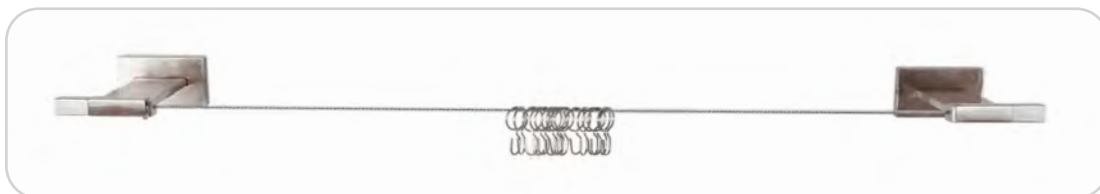

#### КОМПЛЕКТ:

- Струна металлическая 350 см
- Кронштейн металлический длиной 12 см - 2 шт., прямоугольное основание кронштейна 44\*78 мм, имеет 4 отверстия для крепления к стене.
- Комплект крепежа: дюбели, шурупы

#### УПАКОВКА:

PVC бокс с защитной голограммой производителя

 Улучшенное гальваническое покрытие

 нержавеющая сталь

 350 см.

 **КАРНИЗ НЕ УКОМПЛЕКТОВАН КРЮЧКАМИ, ПРИОБРЕТАЮТСЯ ОТДЕЛЬНО!**

### КРЮЧОК СТРУНА металлический

 нержавеющая сталь

#### КОМПЛЕКТ:

- Труба металлическая, до размера 240 см - цельная, с размера 280 см - составные с соединителем
- Кронштейн однорядный/двухрядный открытый литой, длиной 20 см, до размера 200 см - 2 шт, с размера 240 см - 3 шт.
- Крепление трубы к кронштейну - на магнитах с пластиковой втулкой. Увеличенное основание кронштейна 55 мм, имеет 3 отверстия для крепления к стене.
- Кольца с пластиковой вставкой и крючком, 10 шт. на погонный метр для каждой направляющей
- Заглушка трубы - 2 шт. (только на двухрядный карниз)
- Комплект крепежа: дюбели, шурупы