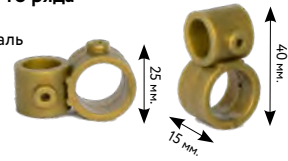

### ДЕРЖАТЕЛЬ ТРУБЫ 2-го ряда

 сатин/серебро/нерж.сталь  
 медь  
 старое золото/золото  
 коричневое золото  
 слоновая кость-золото

∅ 16 мм.