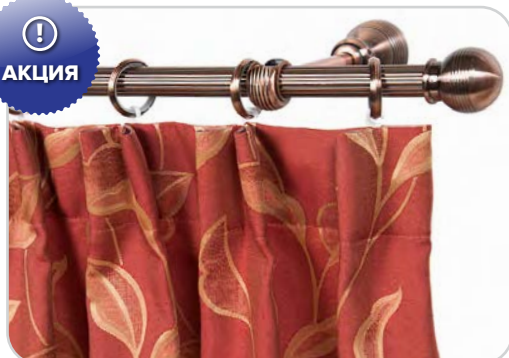

КОВАНЫЕ КАРНИЗЫ

КАРНИЗЫ «АРТЛИНИЯ АЛЬФА» 20 мм с наконечниками

КОМПЛЕКТ:

- Труба металлическая гофрированная, до размера 240 см - цельная, с размера 280 см - составная с соединителем
- Кронштейн однорядный открытый литой, длиной 20 см, до размера 200 см - 2 шт, с размера 240 см - 3 шт.
- Крепление трубы к кронштейну - на магнитах с пластиковой втулкой
- Увеличенное основание кронштейна 50 мм, имеет 3 отверстия для крепления к стене
- Наконечники Шар Гофра - 2шт (удлиняют карниз на 3см).
- Кольца с пластиковой вставкой и крючком, 10 шт. на п.м.
- Комплект крепежа: дюбели, шурупы

УПАКОВКА:

PVC бокс с защитной голограммой производителя

АКЦИЯ

🏠 золото глянец / медь / сатин / серебро глянец / старое золото

📏 160 / 180 / 200 / 240 / 280 / 300 / 320 / 340 см.

⊕ Улучшенное гальваническое покрытие 🔧 Крепление на магнитах

ДЛЯ УСТАНОВКИ ВТОРОГО, ЛИБО ТРЕТЬЕГО РЯДА ПРИОБРЕТАЮТСЯ ОТДЕЛЬНО:

- универсальная труба, универсальная шина (стр. 21)

ВАЖНО! НАКОНЕЧНИКИ УВЕЛИЧИВАЮТ ДЛИНУ КАРНИЗА!

КАРНИЗЫ «АРТЛИНИЯ БЕТА» 20 мм с наконечниками

КОМПЛЕКТ:

- Труба металлическая, до размера 240 см - цельная, с размера 280 см - составная с соединителем
- Кронштейн однорядный закрытый литой с кристаллом, длиной 16 см, до размера 200 см - 2 шт, с размера 240 см - 3 шт.
- Увеличенное основание кронштейна 50 мм, имеет 3 отверстия для крепления к стене
- Наконечники Кристалл - 2шт (удлиняют карниз на 11см).
- Кольца с пластиковой вставкой и крючком, 10 шт. на п.м.
- Комплект крепежа: дюбели, шурупы