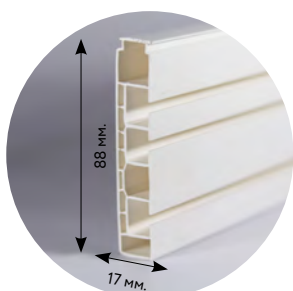

**ПОТОЛОЧНЫЙ КАРНИЗ
«ПРЕМИУМ» 3-Х РЯДНЫЙ (РОССИЯ)**

ПОТОЛОЧНЫЙ КАРНИЗ В СБОРЕ (без поворотов)

КОМПЛЕКТ:

- шина 3-х рядная Meyer
- фурнитура: стопор винтовой, крючок, заглушка монтажная, заглушка универсальная

УПАКОВКА:

прозрачный т/у рукав, торцевые коробки

L 160 / 180 / 200 / 220 / 240 / 260 / 280 / 300 / 320
340 / 360 / 380 / 400 см.