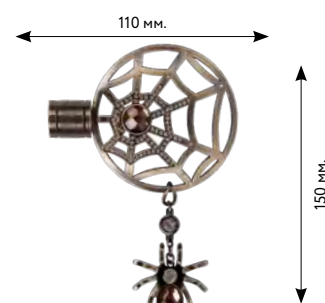

ПАУТИНКА

сатин
старое золото
медь
золото глянцевое
серебро глянцевое

16 мм.