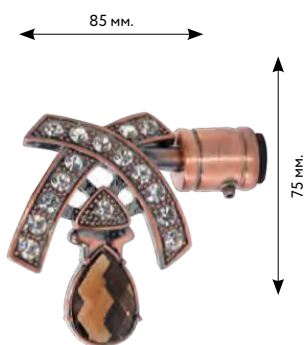

## НАКОНЕЧНИКИ

**ЦВЕТОК**

 сатин  
 старое золото  
 медь  
 золото глянцевое  
 серебро глянцевое

 16 мм.

**БАМБУК**

 сатин  
 старое золото  
 медь  
 золото глянцевое  
 серебро глянцевое

 16 мм.

**ГЕРБЕРА**

 сатин  
 старое золото  
 медь  
 золото глянцевое  
 серебро глянцевое

 16 мм.

**БРИЛЛИАНТОВАЯ РОСА**

 сатин  
 старое золото  
 медь  
 золото глянцевое  
 серебро глянцевое

 16 мм.  
 65 мм.

**ЛИЕНС**

 сатин  
 старое золото  
 медь  
 золото глянцевое  
 серебро глянцевое

 16 мм.

**СОЛНЦЕ**

 сатин  
 старое золото  
 медь  
 золото глянцевое  
 серебро глянцевое

 16 мм.

**ПОДВЕСКА**

 сатин  
 старое золото  
 медь  
 золото глянцевое  
 серебро глянцевое

 16 мм.

**БРИЛЛИАНТОВЫЙ ЛИСТ**