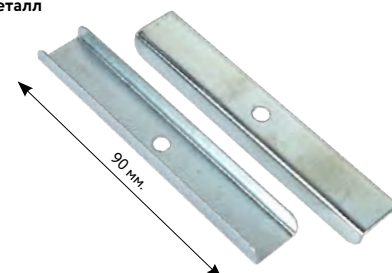

СОЕДИНИТЕЛЬ У-ШИНЫ металл