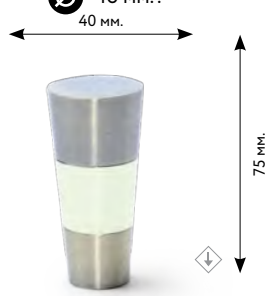

КОНУС
2-х цветный

сатин с серебром глянец
старое золото с золотом
глянец

∅ 16 мм.