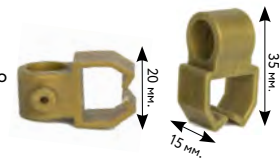

ДЕРЖАТЕЛЬ U-ШИНЫ

сатин/серебро
медь
старое золото/золото

∅ 16 мм.