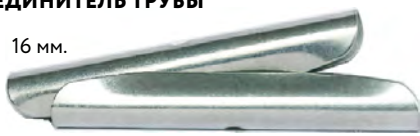

СОЕДИНИТЕЛЬ ТРУБЫ

∅ 16 мм.