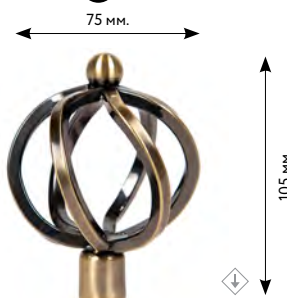

∅ 16 / 20 мм.

**БАБОЧКА**

сатин  
медь  
старое золото  
нержавеющая сталь  
золото глянecное  
серебро глянecное  
коричневое золото

∅ 16 / 20 мм.

**БОЛОНЬЯ**

сатин  
медь  
старое золото  
нержавеющая сталь  
золото глянecное  
серебро глянecное  
коричневое золото  
слоновая кость-золото  
платина

∅ 16 мм.

**БУЛАВА**

сатин  
медь  
старое золото  
нержавеющая сталь  
золото глянecное  
серебро глянecное  
коричневое золото  
слоновая кость-золото  
платина

∅ 16 мм.

**БУТОН**

сатин  
медь  
старое золото  
нержавеющая сталь  
золото глянecное  
серебро глянecное  
коричневое золото  
слоновая кость-золото  
платина

∅ 16 мм.

**ВИКИНГ**

сатин  
медь  
старое золото  
нержавеющая сталь  
золото глянecное  
серебро глянecное  
коричневое золото

∅ 16 мм.

**ЗАВИТОК**

сатин  
медь  
старое золото  
нержавеющая сталь  
золото глянecное  
серебро глянecное  
коричневое золото