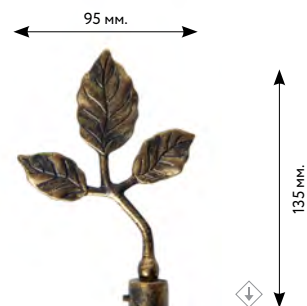

Ø 16 мм.

**НАУТИЛУС**

 сатин  
 медь  
 старое золото  
 нержавеющая сталь  
 золото глянцевое  
 серебро глянцевое  
 коричневое золото  
 слоновая кость-золото  
 платина

Ø 16 мм.

**СРЕЗ**

 сатин  
 медь  
 старое золото  
 нержавеющая сталь  
 золото глянцевое  
 серебро глянцевое  
 коричневое золото

Ø 16 мм.

**ЛИЛИЯ**

 сатин  
 медь  
 старое золото  
 нержавеющая сталь  
 золото глянцевое  
 серебро глянцевое  
 коричневое золото

Ø 16 мм.

**ОРЕХ**

 сатин  
 медь  
 старое золото  
 нержавеющая сталь  
 золото глянцевое  
 серебро глянцевое  
 коричневое золото  
 слоновая кость-золото  
 платина

Ø 16 мм.

**УЛИТКА**

 сатин  
 медь  
 старое золото  
 нержавеющая сталь  
 золото глянцевое  
 серебро глянцевое  
 коричневое золото

Ø 16 мм.

**ЛИСТОК**

 сатин  
 медь  
 старое золото  
 нержавеющая сталь  
 золото глянцевое  
 серебро глянцевое  
 коричневое золото