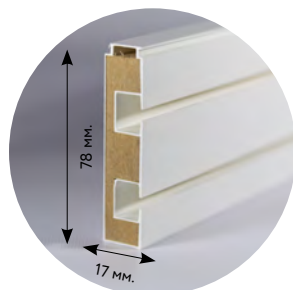

ШИНА ПОТОЛОЧНАЯ ИЗ ПВХ С МДФ НАПОЛНЕНИЕМ 2-Х РЯДНАЯ (ГЕРМАНИЯ)

КОМПЛЕКТ:

– шина из ПВХ с МДФ наполнением 2-х рядная

УПАКОВКА:

т/у рукав, торцевые коробки

белый

L 160 / 180 / 200 / 220 / 240 / 260 / 280 / 300 / 320
340 / 360 / 380 / 400 см