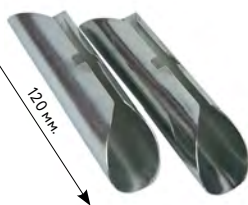

СОЕДИНИТЕЛЬ ТРУБЫ металлический

∅ 28 мм.