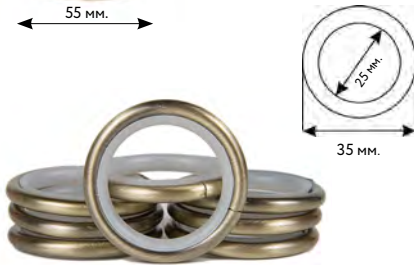

#### КОМПЛЕКТ:

- Трубы витые металлические 2 шт., до размера 240 см. – цельные, с размера 280 см. – составные с соединителем.
- Кронштейн двухрядный открытый литой, длиной 21 см. До размера 200 см. – 2 шт., с размера 240 см. – 3 шт.
- Крепление трубы к кронштейну – с пластиковой втулкой.
- Основание кронштейна - 40 мм., имеет, 3 отверстия для крепления к стене.
- Кольца с пластиковой вставкой и крючком, 10 шт., на погонный метр для каждой направляющей.
- Заглушка трубы - 2 шт.
- Комплект крепежа: дюбели, шурупы

### ДЕРЖАТЕЛЬ ТРУБЫ потолочный двойной открытый

 сатин  
 медь  
 старое золото  
 нержавеющая сталь  
 золото глянцевое  
 серебро глянцевое  
 коричневое золото  
 слоновая кость-золото

∅ 16 мм.

### УДЛИНИТЕЛЬ держателя трубы

 сатин  
 медь  
 старое золото  
 нержавеющая сталь  
 золото глянцевое  
 серебро глянцевое  
 коричневое золото

∅ 16 мм.

### КОЛЬЦО с пластиковой вставкой

 сатин  
 медь  
 старое золото  
 нержавеющая сталь  
 золото глянцевое  
 серебро глянцевое  
 коричневое золото  
 слоновая кость-золото  
 платина

∅ 16 мм.