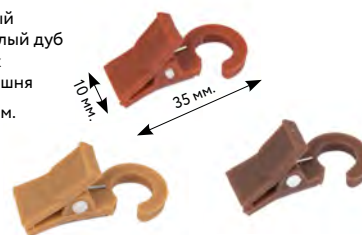

ЗАЖИМ НА КОЛЬЦО

- белый
- светлый дуб
- орех
- черешня

∅ 28 мм.