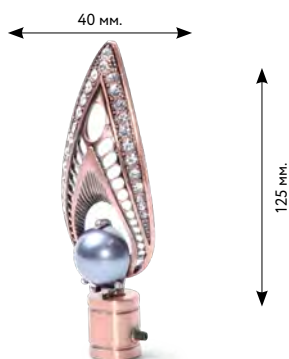

∅ 16 / 20 мм.

**КРИСТАЛЛ**

 сатин  
 медь  
 старое золото  
 нержавеющая сталь  
 золото глянцевое  
 серебро глянцевое  
 коричневое золото  
 слоновая кость-золото  
 платина

∅ 16 / 20 мм.

НАКОНЕЧНИКИ

НАКОНЕЧНИКИ «DE LUXE»

 16 мм.

**ПАУТИНКА**

 сатин  
 старое золото  
 медь  
 золото глянцевое  
 серебро глянцевое

 16 мм.

**БАБОЧКА**

 сатин  
 старое золото  
 медь  
 золото глянцевое  
 серебро глянцевое

 16 мм.

**СПИРС**