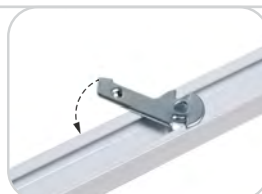

ПРИНЦИП РАБОТЫ КРОНШТЕЙНА