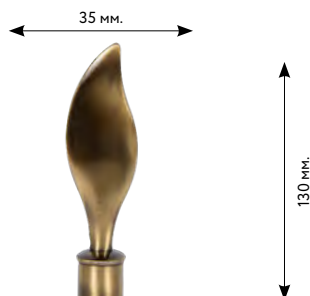

ПЛАМЯ

сатин
медь
старое золото
нержавеющая сталь
золото глянecное
серебро глянecное
коричневое золото

∅ 16 мм.