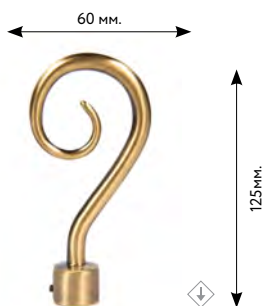

НАКОНЕЧНИКИ

КРЮК

сатин
медь
старое золото
нержавеющая сталь
золото глянцевое
серебро глянцевое
коричневое золото

Ø 16 мм.