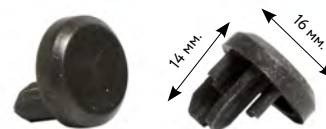

#### КОМПЛЕКТ:

- 1-ряд труба металлическая 19мм, 2-ряд труба алюминиевая 16мм, до размера 240 см - цельные, с размера 280 см - составные с соединителем.
- Кронштейн двухрядный открытый, длиной 22 см, до размера 200 см - 2 шт, с размера 240 см - 3 шт.
- Крепление трубы к кронштейну - 1-ряд на магнитах.
- Крепление трубы к кронштейну - 2-ряд поворотнo-зaщелкивающийся механизм.
- Увеличенное основание кронштейна 60 мм, имеет 3 отверстия для крепления к стене.
- 1-ряд кольца с пластиковой вставкой и крючком, 10 шт. на погонный метр.
- 2-ряд Х-крючок, 10 шт. на погонный метр.
- 2-ряд пластиковая заглушка трубы - 2 шт.
- Комплект крепежа: дюбели, шурупы

### СОЕДИНИТЕЛЬ ТРУБЫ второго ряда металлический

 16 мм.

### ЗАГЛУШКА ТРУБЫ второго ряда пластиковая

 графит / нержавеющая сталь

 16 мм.