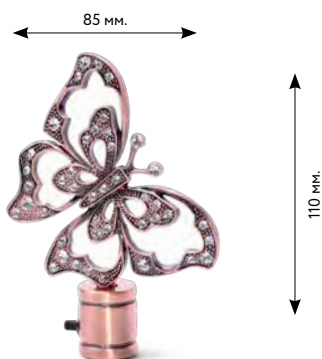

БАБОЧКА

сатин
старое золото
медь
золото глянцевое
серебро глянцевое

16 мм.