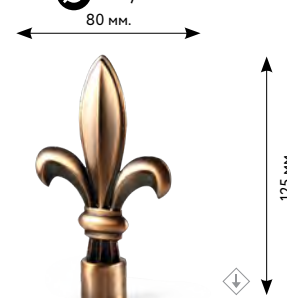

БУТОН

сатин
медь
старое золото
нержавеющая сталь
золото глянecное
серебро глянecное
коричневое золото
слоновая кость-золото
платина

∅ 16 мм.