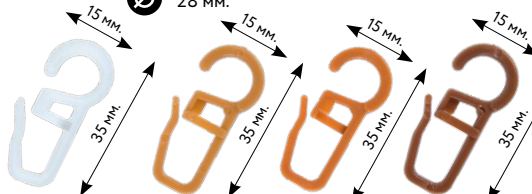

### КРЮЧОК НА КОЛЬЦО цветной

- бежевый
- коричневый
- черешня

∅ 28 мм.