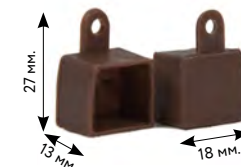

### КРЮЧОК НА КОЛЬЦО цветной

- бежевый
- коричневый
- черешня

∅ 28 мм.