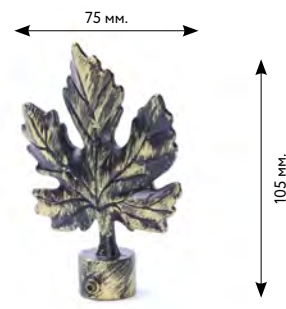

## НАКОНЕЧНИКИ

**ЭСКИМО**

 сатин  
 медь  
 старое золото  
 нержавеющая сталь  
 золото глянцевое  
 серебро глянцевое  
 коричневое золото

∅ 16 мм.

**ВЕЕР**

 сатин  
 медь  
 старое золото  
 нержавеющая сталь  
 золото глянцевое  
 серебро глянцевое  
 коричневое золото  
 слоновая кость-золото  
 платина

∅ 16 мм..  
40 мм.

**ФАКЕЛ**

 сатин  
 медь  
 старое золото  
 нержавеющая сталь  
 золото глянцевое  
 серебро глянцевое  
 коричневое золото

∅ 16 мм.

**ВИНОГРАДНЫЙ ЛИСТ**

 сатин  
 медь  
 старое золото  
 нержавеющая сталь  
 золото глянцевое  
 серебро глянцевое  
 коричневое золото