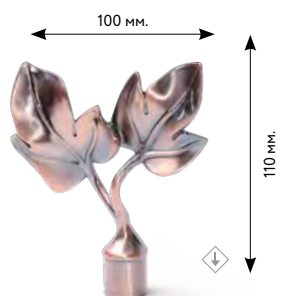

∅ 16 мм..  
40 мм.

**ФАКЕЛ**

 сатин  
 медь  
 старое золото  
 нержавеющая сталь  
 золото глянцевое  
 серебро глянцевое  
 коричневое золото

∅ 16 мм.

**ВИНОГРАДНЫЙ ЛИСТ**

 сатин  
 медь  
 старое золото  
 нержавеющая сталь  
 золото глянцевое  
 серебро глянцевое  
 коричневое золото

∅ 16 мм.

**ФИГОВЫЙ ЛИСТ**

 сатин  
 медь  
 старое золото  
 нержавеющая сталь  
 золото глянцевое  
 серебро глянцевое  
 коричневое золото  
 слоновая кость-золото  
 платина

∅ 16 мм.

**КОНУС**  
2-х цветный

∅ 16 / 20 мм.

**КРИСТАЛЛ**

 сатин  
 медь  
 старое золото  
 нержавеющая сталь  
 золото глянцевое  
 серебро глянцевое  
 коричневое золото  
 слоновая кость-золото  
 платина

∅ 16 / 20 мм.

НАКОНЕЧНИКИ

НАКОНЕЧНИКИ «DE LUXE»