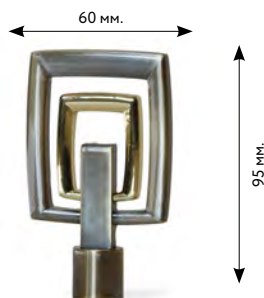

КВАДРО
2-х цветный

сатин с серебром глянec
старое золото с золотом
глянec

∅ 16 мм.