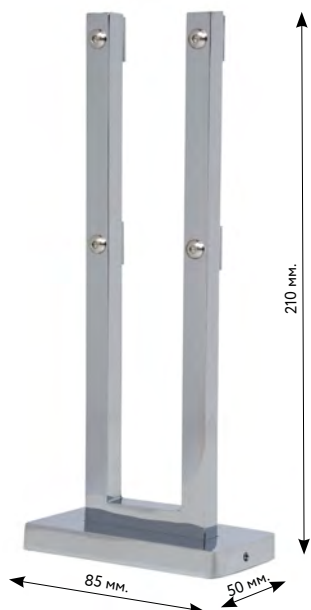

ПРОФИЛЬНЫЕ КАРНИЗЫ

ПРОФИЛЬНЫЕ КАРНИЗЫ «ГОРИЗОНТ» С НАКОНЕЧНИКАМИ

КОМПЛЕКТ КАРНИЗА:

- Профиль цельный алюминиевый - 2 шт.
- Крючки X-«super-глейтер», 10 шт. на погонный метр для каждого ряда.
- Металлический наконечники-заглушки первого ряда - 2 шт (удлиняют карниз на 13см).
- Металлическая заглушка второго ряда - 2 шт.

ВАЖНО! НАКОНЕЧНИКИ УВЕЛИЧИВАЮТ ДЛИНУ КАРНИЗА!

КАРНИЗ НЕ УКОМПЛЕКТОВАН КРОНШТЕЙНАМИ, ПРИОБРЕТАЮТСЯ ОТДЕЛЬНО!

КОМПЛЕКТ КРОНШТЕЙНА:

- Кронштейн двухрядный длиной 20 см, до размера 200 см рекомендуется - 2 шт, с размера 240 см - 3 шт.
- Прямоугольное основание кронштейна 50*85мм, имеет 4 отверстия для крепления к стене.
- Комплект крепежа: дюбели, шурупы.

антик / сатин / шампань / черный

160 / 180 / 200 / 240 / 280 / 300 / 320 / 340 см.

УПАКОВКА:

PVC бокс с защитной голограммой производителя

NEW

ФУРНИТУРА К КАРНИЗУ «ГОРИЗОНТ»

КРОНШТЕЙН ГОРИЗОНТ металлический

ЗАГЛУШКА ГОРИЗОНТ первого ряда металлическая

ЗАГЛУШКА ГОРИЗОНТ второго ряда металлическая

КРЮЧОК ГОРИЗОНТ пластик

белый
черный