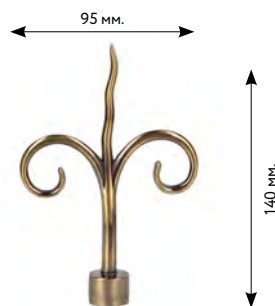

ЛИЛИЯ

сатин
медь
старое золото
нержавеющая сталь
золото глянцевое
серебро глянцевое
коричневое золото

Ø 16 мм.