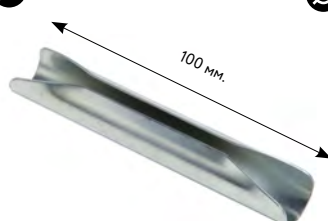

#### КОМПЛЕКТ:

- 1-ряд труба металлическая 19мм, 2-ряд труба алюминиевая 16мм, до размера 240 см - цельные, с размера 280 см - составные с соединителем.
- Кронштейн двухрядный открытый, длиной 22 см, до размера 200 см - 2 шт, с размера 240 см - 3 шт.
- Крепление трубы к кронштейну - 1-ряд на магнитах.
- Крепление трубы к кронштейну - 2-ряд поворотнo-зaщелкивающийся механизм.
- Увеличенное основание кронштейна 60 мм, имеет 3 отверстия для крепления к стене.
- 1-ряд кольца с пластиковой вставкой и крючком, 10 шт. на погонный метр.
- 2-ряд Х-крючок, 10 шт. на погонный метр.
- 2-ряд пластиковая заглушка трубы - 2 шт.
- Комплект крепежа: дюбели, шурупы

### ДЕРЖАТЕЛЬ ТРУБЫ двойной открытый

 графит / нержавеющая сталь

 16 / 19 мм.

### КОЛЬЦО с пластиковой вставкой

 графит / нержавеющая сталь

 19 мм.

### СОЕДИНИТЕЛЬ ТРУБЫ первого ряда металлический

 19 мм.