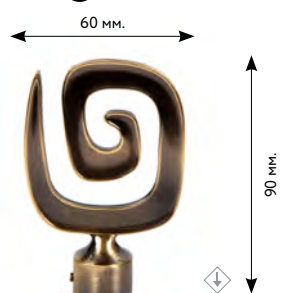

УЛИТКА

сатин
медь
старое золото
нержавеющая сталь
золото глянцевое
серебро глянцевое
коричневое золото

Ø 16 мм.