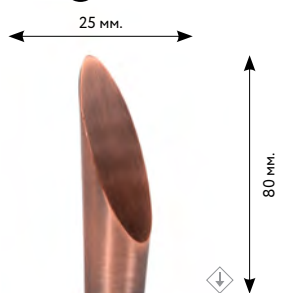

СРЕЗ

сатин
медь
старое золото
нержавеющая сталь
золото глянцевое
серебро глянцевое
коричневое золото

Ø 16 мм.