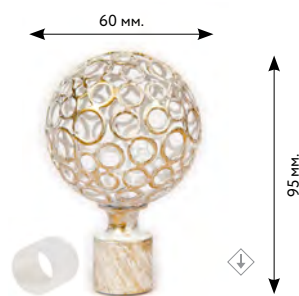

∅ 16 мм..  
40 мм.

**ФАКЕЛ**

 сатин  
 медь  
 старое золото  
 нержавеющая сталь  
 золото глянцевое  
 серебро глянцевое  
 коричневое золото

∅ 16 мм.

**ВИНОГРАДНЫЙ ЛИСТ**

 сатин  
 медь  
 старое золото  
 нержавеющая сталь  
 золото глянцевое  
 серебро глянцевое  
 коричневое золото

∅ 16 мм.

**ФИГОВЫЙ ЛИСТ**

 сатин  
 медь  
 старое золото  
 нержавеющая сталь  
 золото глянцевое  
 серебро глянцевое  
 коричневое золото  
 слоновая кость-золото  
 платина

∅ 16 мм.

**КОНУС**  
2-х цветный

 сатин с серебром глянец  
 старое золото с золотом  
 глянец

∅ 16 мм.

**СФЕРА**  
2-х цветный

 сатин с серебром глянец  
 старое золото с золотом  
 глянец

∅ 16 мм.

**АЖУР**

 сатин  
 медь  
 старое золото  
 нержавеющая сталь  
 золото глянцевое  
 серебро глянцевое  
 коричневое золото  
 слоновая кость-золото  
 платина

∅ 16 / 20 мм.

**КРИСТАЛЛ**

 сатин  
 медь  
 старое золото  
 нержавеющая сталь  
 золото глянцевое  
 серебро глянцевое  
 коричневое золото  
 слоновая кость-золото  
 платина

∅ 16 / 20 мм.

НАКОНЕЧНИКИ

НАКОНЕЧНИКИ «DE LUXE»