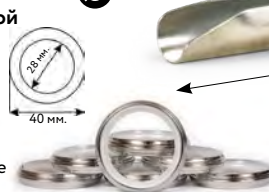

КОЛЬЦО АЛЬФА с пластиковой вставкой с крючком

- 🏠 сатин
- 🏠 старое золото
- 🏠 медь
- 🏠 золото гляцевое
- 🏠 серебро гляцевое

📏 20 мм.