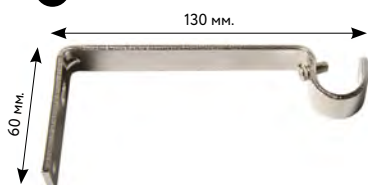

КОВАНЫЕ КАРНИЗЫ

КАРНИЗ «ТЕЛЕСКОП» d16/19 мм с наконечниками

КОМПЛЕКТ ОДНОРЯДНОГО КАРНИЗА:

- Трубы металлические – 2 шт.
- Держатели открытые однорядные металлические (длина 13 см) – 3 шт.
- Кольца металлические с крючками - 21 шт
- Комплект крепежа: дюбели, шурупы
- Наконечники (Болонья, Наутилус, Ферзь, Бутон, Веер, Жемчуг, Лоза, Пламя, Фиговый лист) из металла (по 2 шт.).

КОМПЛЕКТ ДВУХРЯДНОГО КАРНИЗА:

- Трубы металлические – 4 шт.
- Держатели открытые двухрядные металлические (длина 18,5 см) – 3 шт.
- Кольца металлические с крючками - 42 шт
- Заглушки – 2 шт.
- Комплект крепежа: дюбели, шурупы
- Наконечники (Болонья, Наутилус, Ферзь, Бутон, Веер, Жемчуг, Лоза, Пламя, Фиговый лист) из металла (по 2 шт.).

ВАЖНО!
НАКОНЕЧНИКИ УВЕЛИЧИВАЮТ ДЛИНУ КАРНИЗА!

нержавеющая сталь / слоновая кость – золото / старое золото / жемчужный / белый / черный

Раздвижной 160-300 см.

Улучшенное гальваническое покрытие

УПАКОВКА: PVC бокс с защитной голограммой производителя

ФУРНИТУРА К КАРНИЗАМ «ТЕЛЕСКОП»

ДЕРЖАТЕЛЬ ТРУБЫ ТЕЛЕСКОП однорядный металлический

старое золото
нержавеющая сталь
слоновая кость-золото
жемчужный
белый
черный

∅ 19 мм.

ДЕРЖАТЕЛЬ ТРУБЫ ТЕЛЕСКОП двухрядный металлический

старое золото
нержавеющая сталь
слоновая кость-золото
жемчужный
белый
черный

∅ 19 мм.

КОЛЬЦО ТЕЛЕСКОП металлический

старое золото
нержавеющая сталь
слоновая кость-золото
жемчужный
пластик
белый
черный

∅ 19 мм.

ЗАГЛУШКИ металлические

белый
черный

∅ 16/19 мм.

ЦВЕТ

ДЛИНА

ДИАМЕТР